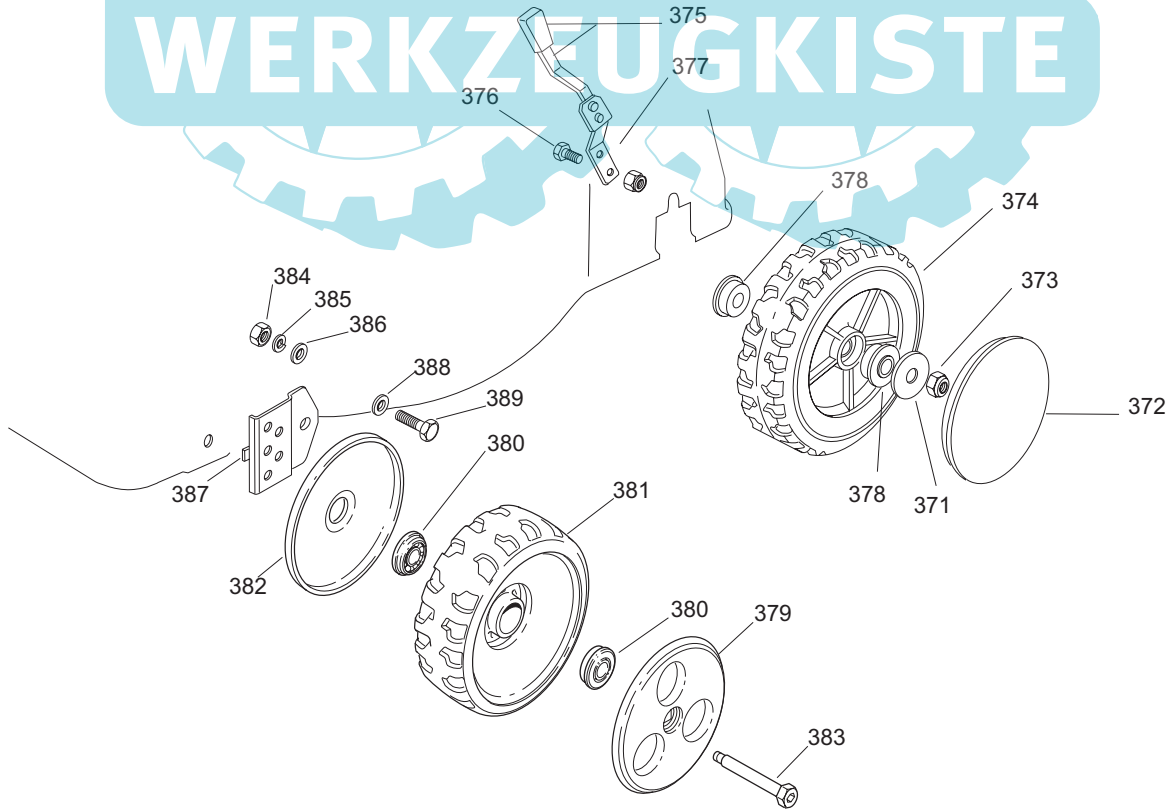

B097

Ausgabe Issue 2006- 1		Bild Nr Picture No B097		HANSEATIC 46 BA CMI 46 BA CHASSIE HOLM		HANSEATIC 46 BA CMI 46 BA CHASSIS HANDLE		Seite Page 10	
Pos. Fig.	Anzahl/Quantity				Artikel Nr. Part No	Bezeichnung	Description	Satz Kit	Anmerkung Notes
1	1				1136-1619-01	Chassie- grün.....	Deck- green.....		
2	3				9997-0830-16	Schraube .....	Screw .....		
3	2				9997-0816-16	Schraube .....	Screw .....		
4	4				1111-3554-01	Buchse.....	Bushing.....		
5	2				9747-0831-02	Mutter.....	Lock nut.....		
6	2				1136-0617-01	Schraube .....	Screw .....		
7	4				1136-0666-01	Griff .....	Knob .....		
8	4				9799-0831-02	Mutter .....	Nut .....		
9	1				1136-0758-01	Holm- Unterteil .....	Handle- lower .....		
10	1				1136-0620-01	Schraube .....	Screw .....		
10A	1				1136-0747-01	Schraube m. Öse .....	Screw w. loop .....		
11	2				1136-0693-01	Scheibe.....	Washer.....		
12	3				9739-0831-22	Mutter .....	Nut .....		
16	1				1111-3530-01	Feder- rechts.....	Spring- RH .....		
17	1				1136-0686-01	Prallblech.....	Stone guard .....		
18	1				1111-3531-01	Feder- links.....	Spring- LH .....		
19	1				1136-0680-01	Pivotachse.....	Pivot pin.....		
39	2				1136-0682-01	Platte .....	Plate .....		
40	4				9847-8119-16	Schraube.....	Screw .....		
41	1				1136-1599-01	Riemenschutz.....	Belt protection.....		
42	1				1136-0614-01	Schraube .....	Screw .....		
43	1				1136-0603-01	Sprengring.....	Snap ring .....		
45	1				1136-1632-01	Schraubensatz .....	Screw outfit.....		
171	1				1136-1629-01	Holm- Oberteil .....	Handle- upper.....		
172	2				9595-0258-00	Spannstift .....	Locating pin .....		
173	1				1111-9760-01	Regulierbügel .....	Engine brake lever.....		
174	1				1136-1615-01	Motorbremsdraht .....	Engine brake cable.....		
175	1				1136-1616-01	Kupplungsdraht.....	Drive cable .....		
176	1				1136-1591-01	Schraube .....	Screw .....		
177	1				1136-1613-01	Drahthalter.....	Cable support.....		
178	1				1117-3222-01	Regulierbügel .....	Control lever .....		
501	1				1111-9744-01	Nabe m. Scheibe.....	Hub w. pulley .....		
502	1				1111-9740-01	Messer.....	Blade .....		
503	1				1136-0083-01	Federscheibe .....	Elastic washer.....		
504	1				1136-0015-01	Scheibe.....	Washer.....		
505	1				9987-5251-12	Schraube .....	Screw .....		
506	1				9600-0014-00	Keil .....	Key .....		
552	1				1136-0676-01	Grasskorb- Oberteil.....	Grass box- upper.....		
553	1				1136-0677-01	Grasskorb- Unterteil.....	Grass box- lower.....		