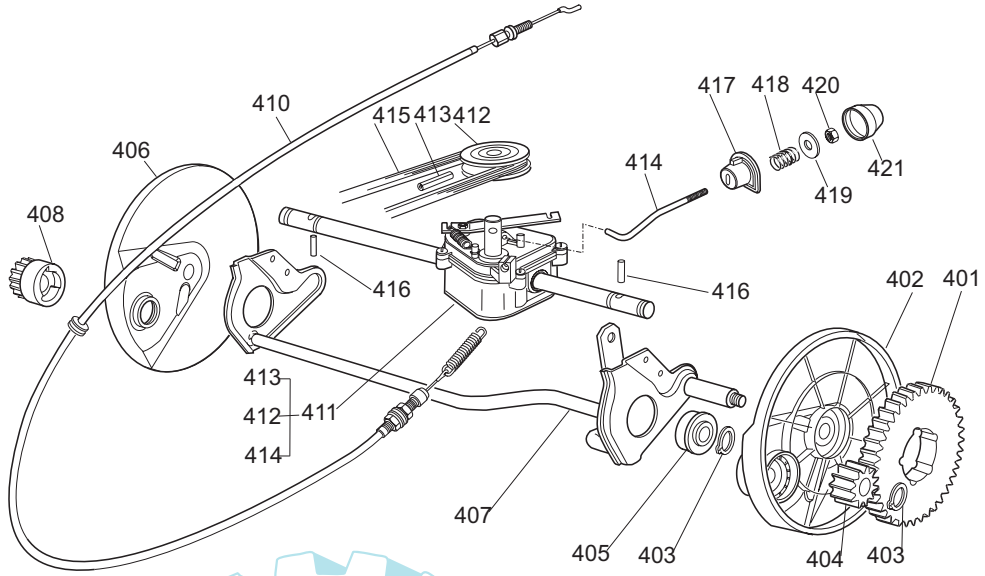

B097

Ausgabe Issue 2006- 1		Bild Nr Picture No B097		HANSEATIC 46 BA CMI 46 BA CHASSIE HOLM		HANSEATIC 46 BA CMI 46 BA CHASSIS HANDLE		Seite Page 10	
Pos. Fig.	Anzahl/Quantity				Artikel Nr. Part No	Bezeichnung	Description	Satz Kit	Anmerkung Notes
1	1				1136-1619-01	Chassie- grün.....	Deck- green.....		
2	3				9997-0830-16	Schraube .....	Screw .....		
3	2				9997-0816-16	Schraube .....	Screw .....		
4	4				1111-3554-01	Buchse.....	Bushing.....		
5	2				9747-0831-02	Mutter.....	Lock nut.....		
6	2				1136-0617-01	Schraube .....	Screw .....		
7	4				1136-0666-01	Griff .....	Knob .....		
8	4				9799-0831-02	Mutter .....	Nut .....		
9	1				1136-0758-01	Holm- Unterteil .....	Handle- lower .....		
10	1				1136-0620-01	Schraube .....	Screw .....		
10A	1				1136-0747-01	Schraube m. Öse .....	Screw w. loop .....		
11	2				1136-0693-01	Scheibe.....	Washer.....		
12	3				9739-0831-22	Mutter .....	Nut .....		
16	1				1111-3530-01	Feder- rechts.....	Spring- RH .....		
17	1				1136-0686-01	Prallblech.....	Stone guard .....		
18	1				1111-3531-01	Feder- links.....	Spring- LH .....		
19	1				1136-0680-01	Pivotachse.....	Pivot pin.....		
39	2				1136-0682-01	Platte .....	Plate .....		
40	4				9847-8119-16	Schraube.....	Screw .....		
41	1				1136-1599-01	Riemenschutz.....	Belt protection.....		
42	1				1136-0614-01	Schraube .....	Screw .....		
43	1				1136-0603-01	Sprengring.....	Snap ring .....		
45	1				1136-1632-01	Schraubensatz .....	Screw outfit.....		
171	1				1136-1629-01	Holm- Oberteil .....	Handle- upper.....		
172	2				9595-0258-00	Spannstift .....	Locating pin .....		
173	1				1111-9760-01	Regulierbügel .....	Engine brake lever.....		
174	1				1136-1615-01	Motorbremsdraht .....	Engine brake cable.....		
175	1				1136-1616-01	Kupplungsdraht.....	Drive cable .....		
176	1				1136-1591-01	Schraube .....	Screw .....		
177	1				1136-1613-01	Drahthalter.....	Cable support.....		
178	1				1117-3222-01	Regulierbügel .....	Control lever .....		
501	1				1111-9744-01	Nabe m. Scheibe.....	Hub w. pulley .....		
502	1				1111-9740-01	Messer.....	Blade .....		
503	1				1136-0083-01	Federscheibe .....	Elastic washer.....		
504	1				1136-0015-01	Scheibe.....	Washer.....		
505	1				9987-5251-12	Schraube .....	Screw .....		
506	1				9600-0014-00	Keil .....	Key .....		
552	1				1136-0676-01	Grasskorb- Oberteil.....	Grass box- upper.....		
553	1				1136-0677-01	Grasskorb- Unterteil.....	Grass box- lower.....		